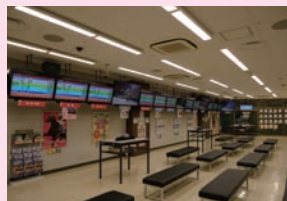

中央競馬も地方競馬も 充実した設備で、 白熱のレース観戦を 思うがままに!!

休憩スペース (喫煙ルーム/自販機コーナー)

グリーンで広々とした雰囲気でごゆっくり楽しめる完全分煙となっております。
お煙草をお吸いになれる方には喫煙ルームを設けており、他にも自動販売機やコインロッカー等も完備しております。

受付

新規ご入会お申込みの受付や、各種専門誌の販売等もっております。

観覧席 90席

全部で90席を設けた観覧席で、メインとなる60インチの大型モニターを3台、その他多数のモニターをいたるところに配置し、迫力あるレース展望をご覧いただけます。

	60型フルハイビジョン液晶ディスプレイ	5台
	42型フルハイビジョン液晶ディスプレイ	23台
	19型フルハイビジョン液晶ディスプレイ	15台

発払機 計9機

窓口の混雑を解消するため、1つの窓口で発売と払戻の両方が行える、非常に便利な自動発払機を採用。
一般席用に7機、特別観覧席専用にて2機設置しております。

全席指定席の特別観覧席では、各席に19インチモニターを設置し、ゆったりとくつろげるプライベート空間となっております。